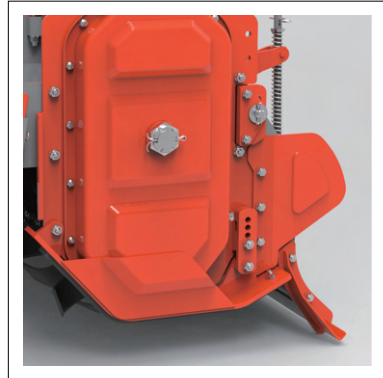

아그로스 로타베이터

초대형 AR7000HD시리즈

- 120~160마력 트랙터 장착, 논,밭 작업에 모두 적합한 초대형 로타베이터
- 고강력 프레임 타입 메인데크 구조로 탁월한 강도와 내구성
- 흙 유동성을 높인 저부하 칼날 배열

AR7260HD

제품사양 (Specifications)

모델명	AR7260HD	AR7280HD
전 폭(mm)	2880	3075
전 고(mm)	1435	
전 장(mm)	1120	
경 폭(mm)	2590	2785
경 심(mm)	120~150	
플랜지 수(EA)	10	11
경운날 수(EA)	60	66
경운날 형상	C형	
경운날 회전수(rpm)	156,173,191,210 / 540 rpm	
적용 마력(hp)	120~130	140~160
PTO높이(mm)	860	
중량(kg)	1095	1140

- 최대 200마력급 기어박스 (오일게이지 기본 장착)

- 고강력 2중 BEAM이 적용된 프레임 구조의 메인데크

- 스프링텐션 방식의 고정형 뒷커버 (고장력 강판 사용)
- 뒷커버 조절대 위치 이동 가능

- 강력한 특수 재질의 기어식 사이드 구동
- 동급 최대 기어 사양
- 특수 홈붙이 너트 사용으로 완벽한 기어 고정

- 저부하와 흙의 유동성이 탁월한 칼날 배열
- 특수 재질의 칼날(경운날)과 칼날플랜지(경운날 타입: C)

- 경제적이고 편리한 교체식 보조스키드
- 내구성이 뛰어난 스프링강 사용

- 특수 재질의 유연성이 좋은 전방 회전 방지 고무판
- 탈부착이 용이한 분리식

- 견고한 구조와 다양한 장착홀을 갖춘 다기능 튜마스터

주식회사아그로스

경기도 안성시 미양면 서변1길 52
Tel: 031-8057-9311, Fax: 031-8057-9313
www.agros.co.kr