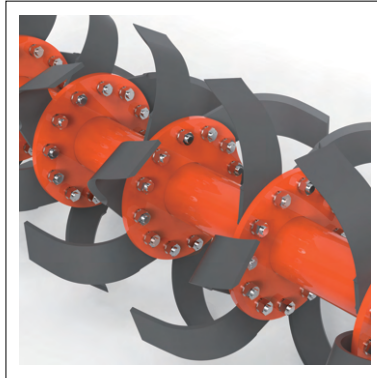

아그로스 로타베이터

초대형 AR7000HD시리즈

- 120~160마력 트랙터 장착, 논,밭 작업에 모두 적합한 초대형 로타베이터
- 고강력 프레임 타입 메인데크 구조로 탁월한 강도와 내구성
- 흙 유동성을 높인 저부하 칼날 배열

AR7260HD

제품사양 (Specifications)

모델명	AR7260HD	AR7280HD
전 폭(mm)	2880	3075
전 고(mm)	1435	
전 장(mm)	1120	
경 폭(mm)	2590	2785
경 심(mm)	120~150	
플랜지 수(EA)	10	11
경운날 수(EA)	60	66
경운날 형상	C형	
경운날 회전수(rpm)	156,173,191,210 / 540 rpm	
적용 마력(hp)	120~130	140~160
PTO높이(mm)	860	
중량(kg)	1095	1140

- 최대 200마력급 기어박스 (오일게이지 기본 장착)

- 고강력 2중 BEAM이 적용된 프레임 구조의 메인데크

- 스프링텐션 방식의 고정형 뒷커버 (고장력 강판 사용)
- 뒷커버 조절대 위치 이동 가능

- 강력한 특수 재질의 기어식 사이드 구동
- 동급 최대 기어 사양
- 특수 홈붙이 너트 사용으로 완벽한 기어 고정

- 저부하와 흙의 유동성이 탁월한 칼날 배열
- 특수 재질의 칼날(경운날)과 칼날플랜지(경운날 타입: C)

- 경제적이고 편리한 교체식 보조스키드
- 내구성이 뛰어난 스프링강 사용

- 특수 재질의 유연성이 좋은 전방 회전 방지 고무판
- 탈부착이 용이한 분리식

- 견고한 구조와 다양한 장착홀을 갖춘 다기능 튜마스터

주식회사아그로스

경기도 안성시 미양면 서변1길 52
Tel: 031-8057-9311, Fax: 031-8057-9313
www.agros.co.kr